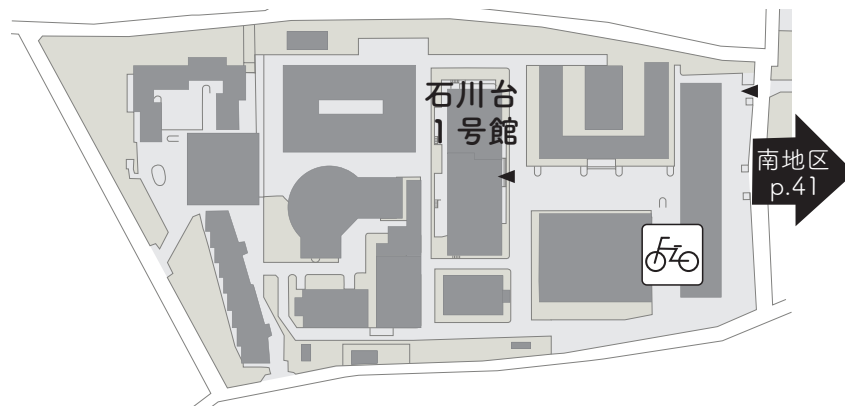

石川台地区

企画名	企画団体	実施場所	詳細
工大祭れーランド	鉄道研究部	石川台1号館 2階255号室・256号室	p.65
再生医工学研究に触れてみよう!	古川研究室	石川台1号館 4階452号室	p.62