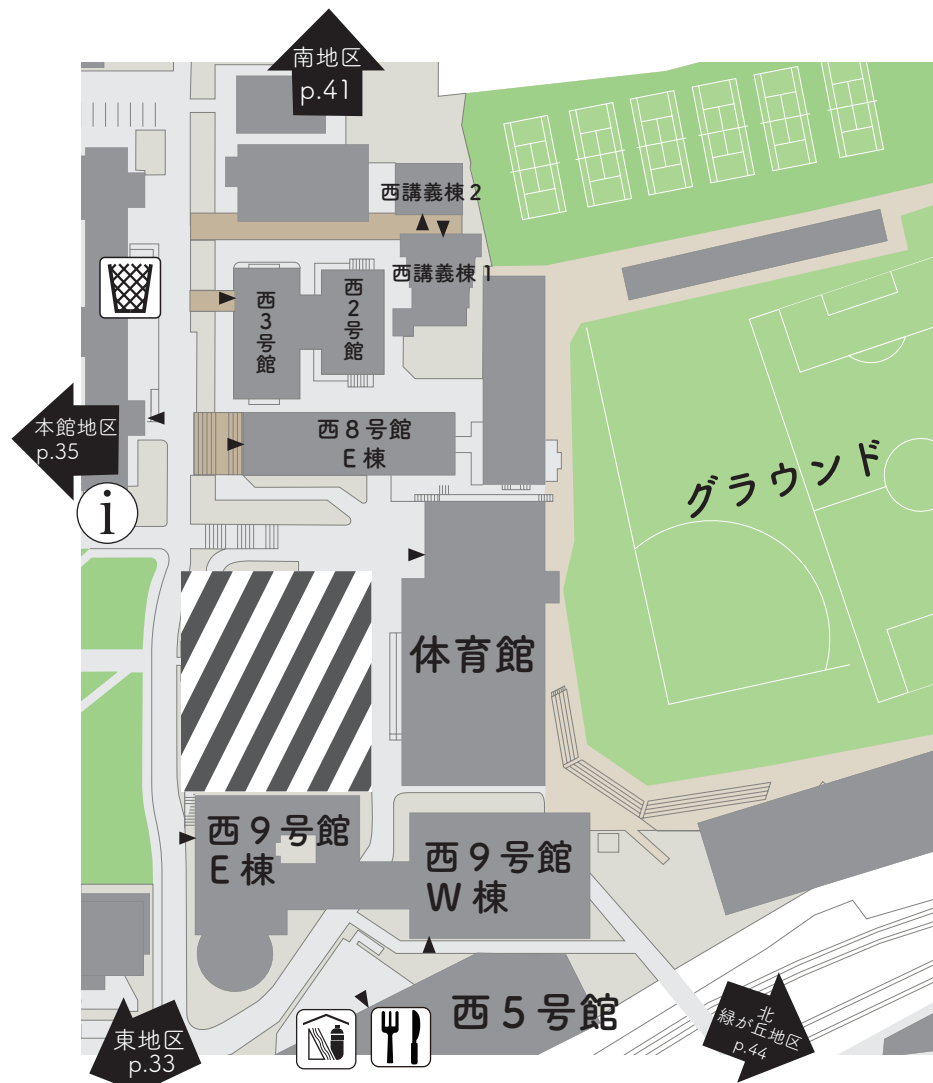

西地区

- ・斜線部分は立ち入り禁止です
- ・西講義棟2・体育館のトイレは工事のため使用できません

西5号館ミニショップ(10:00-17:00)

西5号館つばめテラス[食堂](11:00-14:00)

西講義棟・西2～5号館・体育館

企画名	企画団体	実施場所	詳細
演劇研究部劇団 娘の予感2024秋公演	演劇研究部 劇団娘の予感	西講義棟1 2階201号室	p.58
ロスガラ喫茶	ロス・ガラチェロス	西講義棟1 4階401号室	p.56
大ロック研究会大演奏会	ロック研究会	西講義棟2 1階101号室	p.56
過去作品上映会	アニメーション研究会	西講義棟2 3階301号室	p.65
作曲教室 Tech-nation Studio	Tech-nation Records	西講義棟2 4階401号室	p.59
サイエンスラボ	ScienceTechno	西2号館4階401号室 西3号館3階301号室 第二食堂	p.59
FSC工大祭ライブ	東工大FSC	西2号館4階402号室	p.56
部誌販売とボードゲーム体験会	SF研究会	西3号館2階205号室	p.59
喫茶フルコンボ	BEATECH	西3号館2階207号室	p.60
iGEM緑日	iGEM Science Tokyo	西3号館3階305号室	p.59
にかいどうぶつえん	二階堂研究室	西3号館5階 生物基礎実験室	p.64
コスプレ喫茶	コスプレ喫茶	西3号館7階707号室	p.54
科学大に行かちゃ!	新入生サポートセンター	西5号館1階105号室	p.65
石積み体験	真田研究室	西5号館前	p.64
でざいんかふゑ ねころび	デザイン研究会	西5号館 1階106号室・107号室	p.54
天文博覧会	天文研究部	体育館	p.66
ロボット技術展	ロボット技術研究会	体育館	p.66

西8号館E棟・西9号館

企画名	企画団体	実施場所	詳細
コンピュータを駆使して未来を拓く	情報工学系	西8号館E棟 3階入り口ホール	p.62
コンピュータグラフィックス	齋藤研究室	西8号館E棟4階404号室	p.62
モバイル・IoTセンサからの 人工知能・行動モデリング	下坂研究室	西8号館E棟4階407号室	p.63
ネットワークの人工知能	村田研究室	西8号館E棟5階509号室	p.62
バイオインフォマティクス: スパコンとAIで 生命情報を科学する	秋山研究室	西8号館E棟5階507号室	p.62
音声・映像を認識する コンピュータ	篠田研究室	西8号館E棟6階601号室	p.62
生成AIの力を 最大限引き出すには?	岡崎研究室	西8号館E棟6階604号室	p.63
言葉はどう処理されるの? LLMを理解しよう!	荒瀬研究室	西8号館E棟6階609号室	p.63
データを料理する	宮崎研究室	西8号館E棟7階709号室	p.62
進化するソフトウェア	林研究室	西8号館E棟9階901号室	p.62
管打小編成 アンサンブルコンサート	吹奏楽部	西9号館2階 デジタル多目的ホール	p.57
今泉圭二郎単独ライブ	by myself	西9号館2階 デジタル多目的ホール	p.58
評論クラブ部誌配布	評論クラブ	西9号館2階201号室	p.66
Creators' Arena	デジタル創作同好会traP	西9号館3階324号室	p.59
教育工学の研究に関する展示	室田研究室	西9号館 7階706号室・716号室	p.64
「科学技術と算数」の面白さを 体験しよう!	永原研究室	西9号館7階714号室	p.64