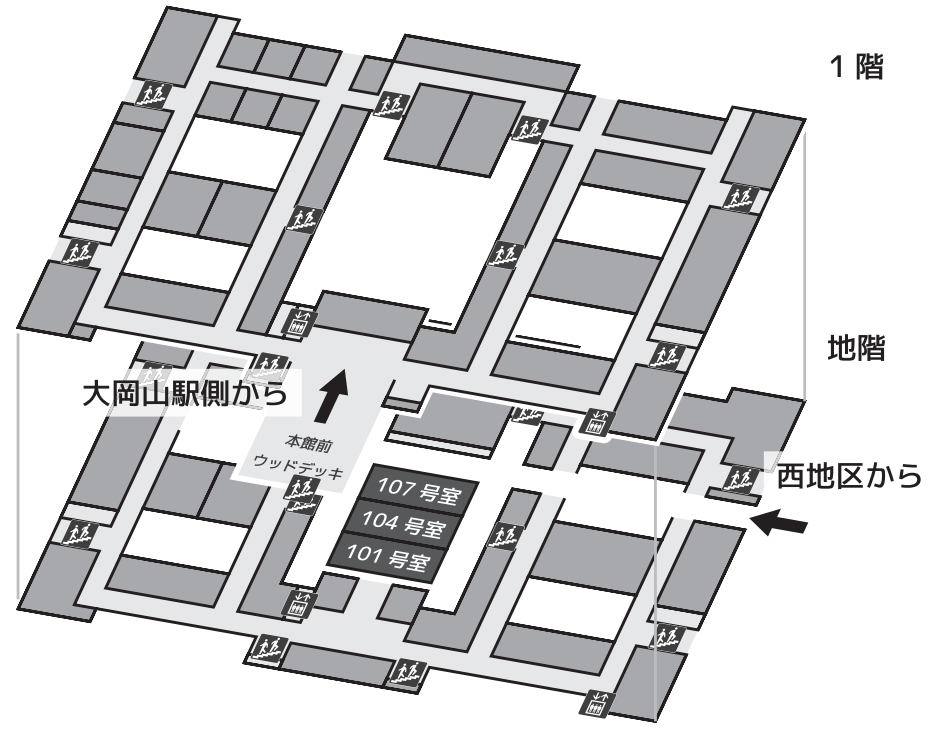

## 1階

< 立体図 >

※第二食堂は企画の実施場所として使用しますが、食堂としての営業はしていません

本館

企画名	企画団体	実施場所	詳細
早押し概論	東工大クイズサークル	1階101号室	p.60
『限界コンカフェ dropout!』	科学大コンカフェ同好会	1階102号室	p.54
AI新時代 -君たちはどう生きるか-	東洋思想研究会	1階107号室	p.66
お医者さん体験 楽しく医療を学ぼう	東京医科歯科大学CCC	1階110号室	p.60
東工大 作問サークルの部屋	東京工業大学 作問サークル	1階123・143B号室	p.65
科学大レゴワールド2024	レゴ同好会	地階101・104号室	p.66
囲碁サロン東工大	囲碁サロン科学大	1階134号室	p.59
見た事も無い 科学大の世界	東工プロジェクト	1階135号室	p.60
将棋部 in 工大祭	将棋部	1階155号室	p.60
秋の夜長展	つばめ美術部	1階156号室	p.65
放射線観察教室 ～霧箱で見える世界～	ゼロカーボンエネルギー 研究所	1階178号室	p.59
PuzzTech2024	東工大パズル同好会	地階43号室	p.60
マジシャンズチョイス	東工大マジックサークル	地階45号室	p.58
宇宙の根源に迫る ～素粒子実験の世界～	久世研究室・陣内研究室	地階61号室	p.61
おなかにグッド!ミニ弁当	生命理工学院 山田研究室	地階107号室	p.54
折り紙同好会FIT 折り紙作品展示会	東京工業大学 折り紙同好会FIT	第二食堂	p.65
mathtechセミナー	mathtech	本館2階220号室 (数学系セミナー室)	p.66