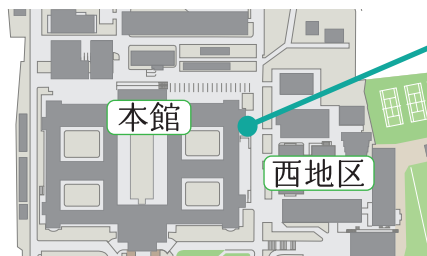

## 資生堂ジャパン(株)

プロと一緒に自身の肌と向き合う

- ・肌測定×資生堂美容部員
- ・洗顔泡立てチャレンジ

★参加者にはオリジナルフォトブースでのチェキ撮影をプレゼント

時間：11/4(月・振休) 10:00-17:00

場所：本館地階 コミュニティ&ワークラウンジ (→p.38)

※実施時間は当日変更となる場合があります

## ドリンクプレゼント

・エナジードリンクの無料配布

・キャンペーン参加でオリジナルギアをプレゼント

Here!

時間：11/3(日・祝), 4(月・振休)  
10:00-16:00

場所：本館横 西地区側 (→p.36)

※実施時間は当日変更となる場合があります