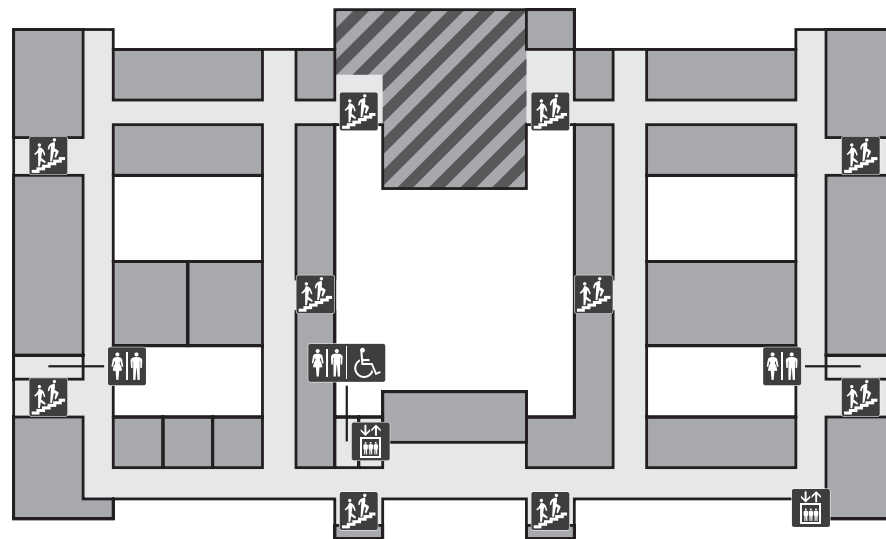

2階

斜線部分は立ち入り禁止です