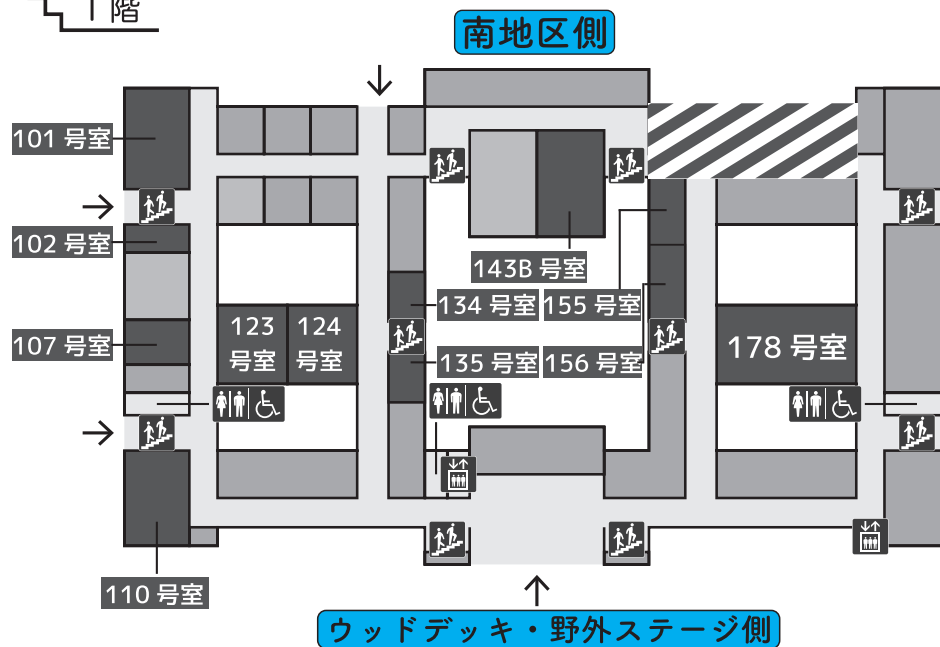

本館地区

本館地階フードショップ(10:00-16:00)

模擬店・西案内所横

企画名	企画団体	実施場所	詳細
冷え冷えアイスチュロス	競技スキー部	1	p.49
俺のチョコバナナ	東工大ハンドボール部	2	p.52

模擬店・本館横

企画名	企画団体	実施場所	詳細
空飛ぶじゃがバター	東工大ハンクグライダー部sylph	1	p.48
柔道部の柔はしまき	東工大柔道部	2	p.49
豆点チヂミ	土質研究室	3	p.48
ちっちゃなカステラ専門店	ゆにっと21&22	4	p.51
コテメン堂	東工大剣道部	5	p.47
ゴルフ部の五平餅	ゴルフ部	6	p.49
サクモチ!チーズボールandスモア	体操部	7	p.50
Indonesia良屋	在日インドネシア留学生協会	8	p.48
ヤキソバ二郎 大岡山店	Jizi企画局OB	9	p.46
お兄さんの温かい野菜スープ	西武線ブラザーズ	10	p.48
素数たこ焼き	素数たこ焼き	11	p.47
ファン串ヨン	チーム多久和	12	p.47

2階

斜線部分は立ち入り禁止です

1階