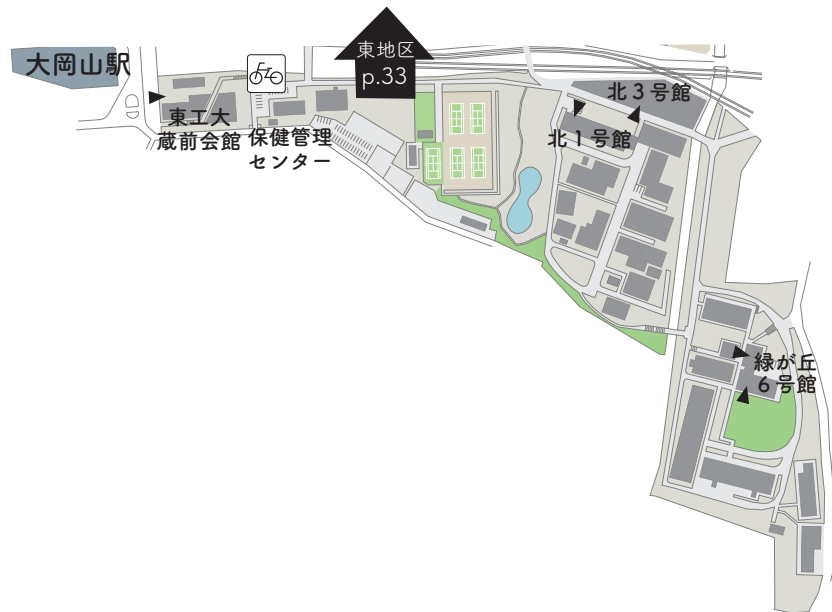

北・緑が丘地区

企画名	企画団体	実施場所	詳細
ゼロカーボンエネルギー研究を見よう!	ゼロカーボンエネルギー研究所	北1号館1階会議室	p.64
電気を自在に操る	パワーエレクトロニクス研究室	北3号館3階実験室	p.61
生命をつかさどる分子機械、“タンパク質”	林研究室	緑ヶ丘6号館3階302号室	p.64