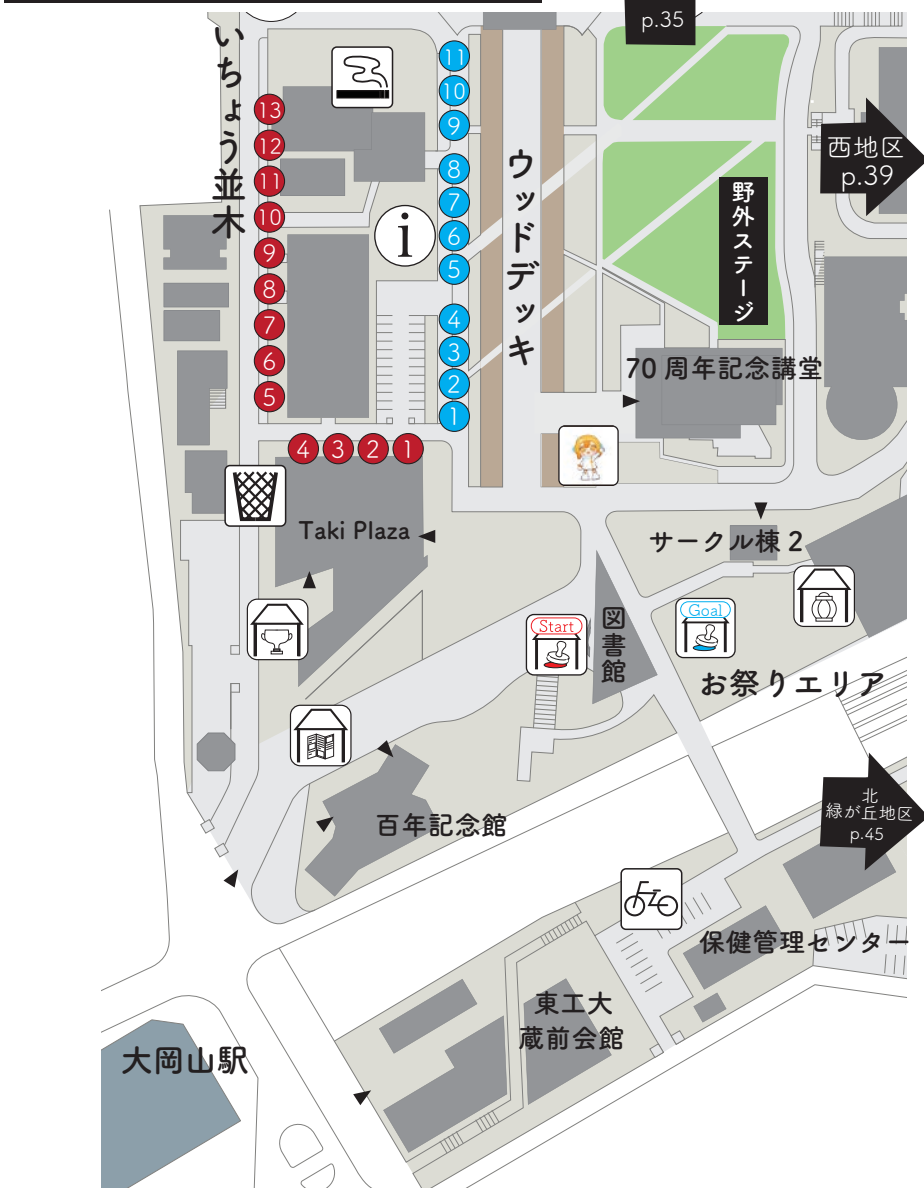

東地区

- ベストオブ工大祭投票所 (11/3:18:00まで, 11/4:15:00まで)
- 謎解き・スタンプラリー受付 (スタンプラリーは16:00まで)
- ピコデー神社販売所
- パンフレット配布所
- 謎解き・スタンプラリー景品交換所 (スタンプラリーは17:00まで)
- グッズ販売所

百年記念館

	営業時間	場所
生協購買部	10:00-17:00	1階
東京科学大学博物館	10:00-16:30	地階・2階

Taki Plaza

企画名	企画団体	実施場所	詳細
工大祭写真展	写真研究部	地下2階	p.65
leaf cafe	TPG、プラタナスの会	地下2階	p.54
復興支援物産展	東京科学大学学生ボランティアグループ(VG)	1階	p.55

ウッドデッキ

企画名	企画団体	実施場所	詳細
チェスを体験しよう!	ChessTech	ウッドデッキ (雨天時TakiPlazaB1)	p.59

サークル棟2・お祭りエリア

企画名	企画団体	実施場所	詳細
演奏喫茶	東工大管弦楽団 演奏喫茶	サークル棟2 2階管弦楽団部室	p.54
Jazz Live	モダンジャズ研究会	サークル棟2 1階 モダンジャズ研究会部室	p.56
帰ってきた復活のストラックターンズ	Mets	お祭りエリア	p.60

模擬店・ウッドデッキ横

企画名	企画団体	実施場所	詳細
焼き鳥CAVOS	CAVOS	1	p.46
セパタチュロー	東工大 セパタクロークラブ	2	p.50
釈迦釈迦ポテト	U7374	3	p.51
タイ風焼きそば	タイ東工大	4	p.47
Znのチョコバナ屋	Zn	5	p.52
ななチキ	SEVEN	6	p.46
チュロスハウス	Hooligans	7	p.50
Bling-Bang-Bang-Corn	U01.02	8	p.51
応化のOH!カステラ	OH!カステラ	9	p.49
中華点心食堂	中国人留学生学友会	10	p.47
石曽根ガラスの森美術館	石曽根研究室	11	p.66

模擬店・いちよう並木

企画名	企画団体	実施場所	詳細
こよなきたこやき	金だこ	1	p.46
iTAdaKI	FC.Taki	2	p.46
かす×10'12=かすてら	かす×10'12=かすてら	3	p.49
人間モグラたたき	深友会	4	p.60
アニメ研模擬店支部	アニメーション研究会	5	p.46
天文研わたがし	天文研究部飲食班	6	p.52
MARCHトルネードポテト	MARCH	7	p.50
CASTerrace	ユニット69・70	8	p.51
焼き鳥カーニバル	ユニット79・80	9	p.49
ど〜?ぼくのお好み焼き	土木・環境工学系四年有志	10	p.48
地元どこ?〇〇焼きグランプリ	Yaki Plaza	11	p.50
チュロス	留学促進団体FLAP	12	p.51
フランクフル鳥人間	Meister	13	p.50