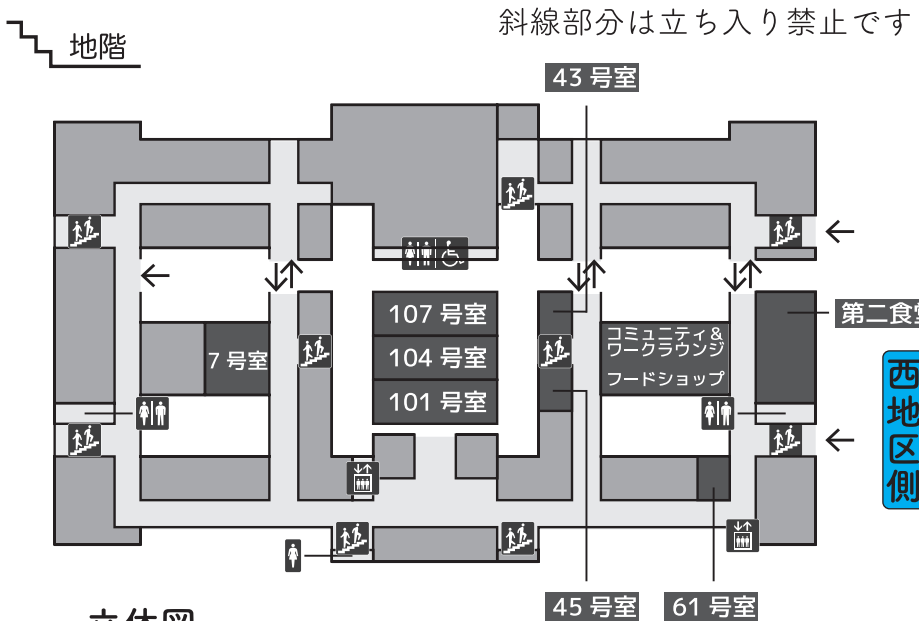

※第二食堂は企画の実施場所として使用しますが、食堂としての営業はしていません

本館

企画名	企画団体	実施場所	詳細
早押し概論	東工大クイズサークル	1階101号室	p.60
『限界コンカフェ dropout!』	科学大コンカフェ同好会	1階102号室	p.54
AI新時代 -君たちはどう生きるか-	東洋思想研究会	1階107号室	p.66
お医者さん体験 楽しく医療を学ぼう	東京医科歯科大学CCC	1階110号室	p.60
東工大 作問サークルの部屋	東京工業大学 作問サークル	1階123・143B号室	p.65
科学大レゴワールド2024	レゴ同好会	地階101・104号室	p.66
囲碁サロン東工大	囲碁サロン科学大	1階134号室	p.59
見た事も無い 科学大の世界	東工プロジェクト	1階135号室	p.60
将棋部 in 工大祭	将棋部	1階155号室	p.60
秋の夜長展	つばめ美術部	1階156号室	p.65
放射線観察教室 ～霧箱で見える世界～	ゼロカーボンエネルギー 研究所	1階178号室	p.59
PuzzTech2024	東工大パズル同好会	地階43号室	p.60
マジシャンズチョイス	東工大マジックサークル	地階45号室	p.58
宇宙の根源に迫る ～素粒子実験の世界～	久世研究室・陣内研究室	地階61号室	p.61
おなかにグッド!ミニ弁当	生命理工学院 山田研究室	地階107号室	p.54
折り紙同好会FIT 折り紙作品展示会	東京工業大学 折り紙同好会FIT	第二食堂	p.65
mathtechセミナー	mathtech	本館2階220号室 (数学系セミナー室)	p.66